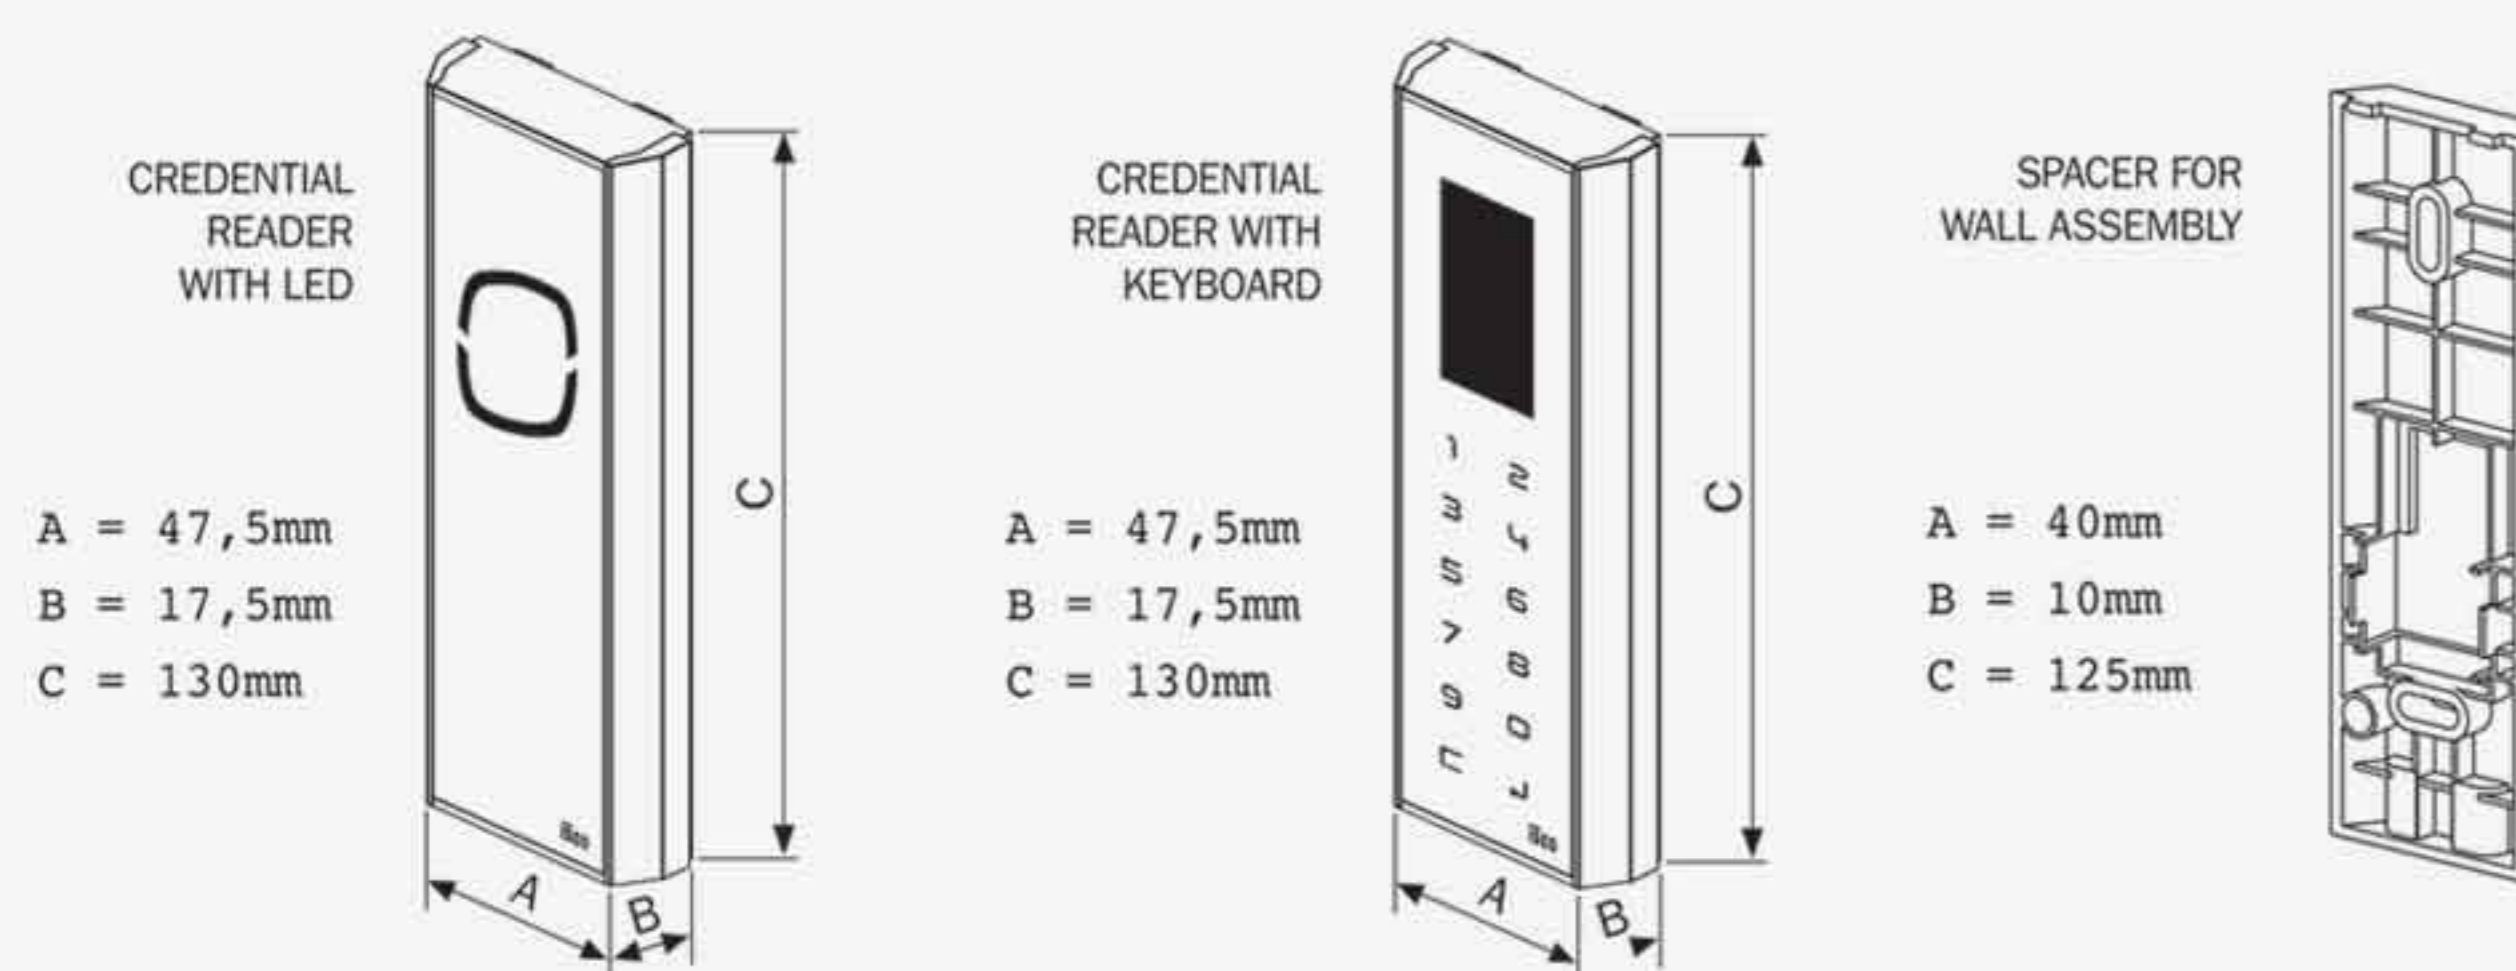

گزینه ها و نمونه های مختلف

- نرم افزار ARGO
- سیستم STYLOS SMART LED با نصب دیواری IP 54 و نصب دیواری IP 66 با صفحه کنترل مجزا
- سیستم STYLOS SMART DISPLAY با نصب دیواری IP 54
- ۱. رمزخوان با LED
- ۲. رمزخوان با صفحه کلید
- ۳. فضا برای نصب دیواری