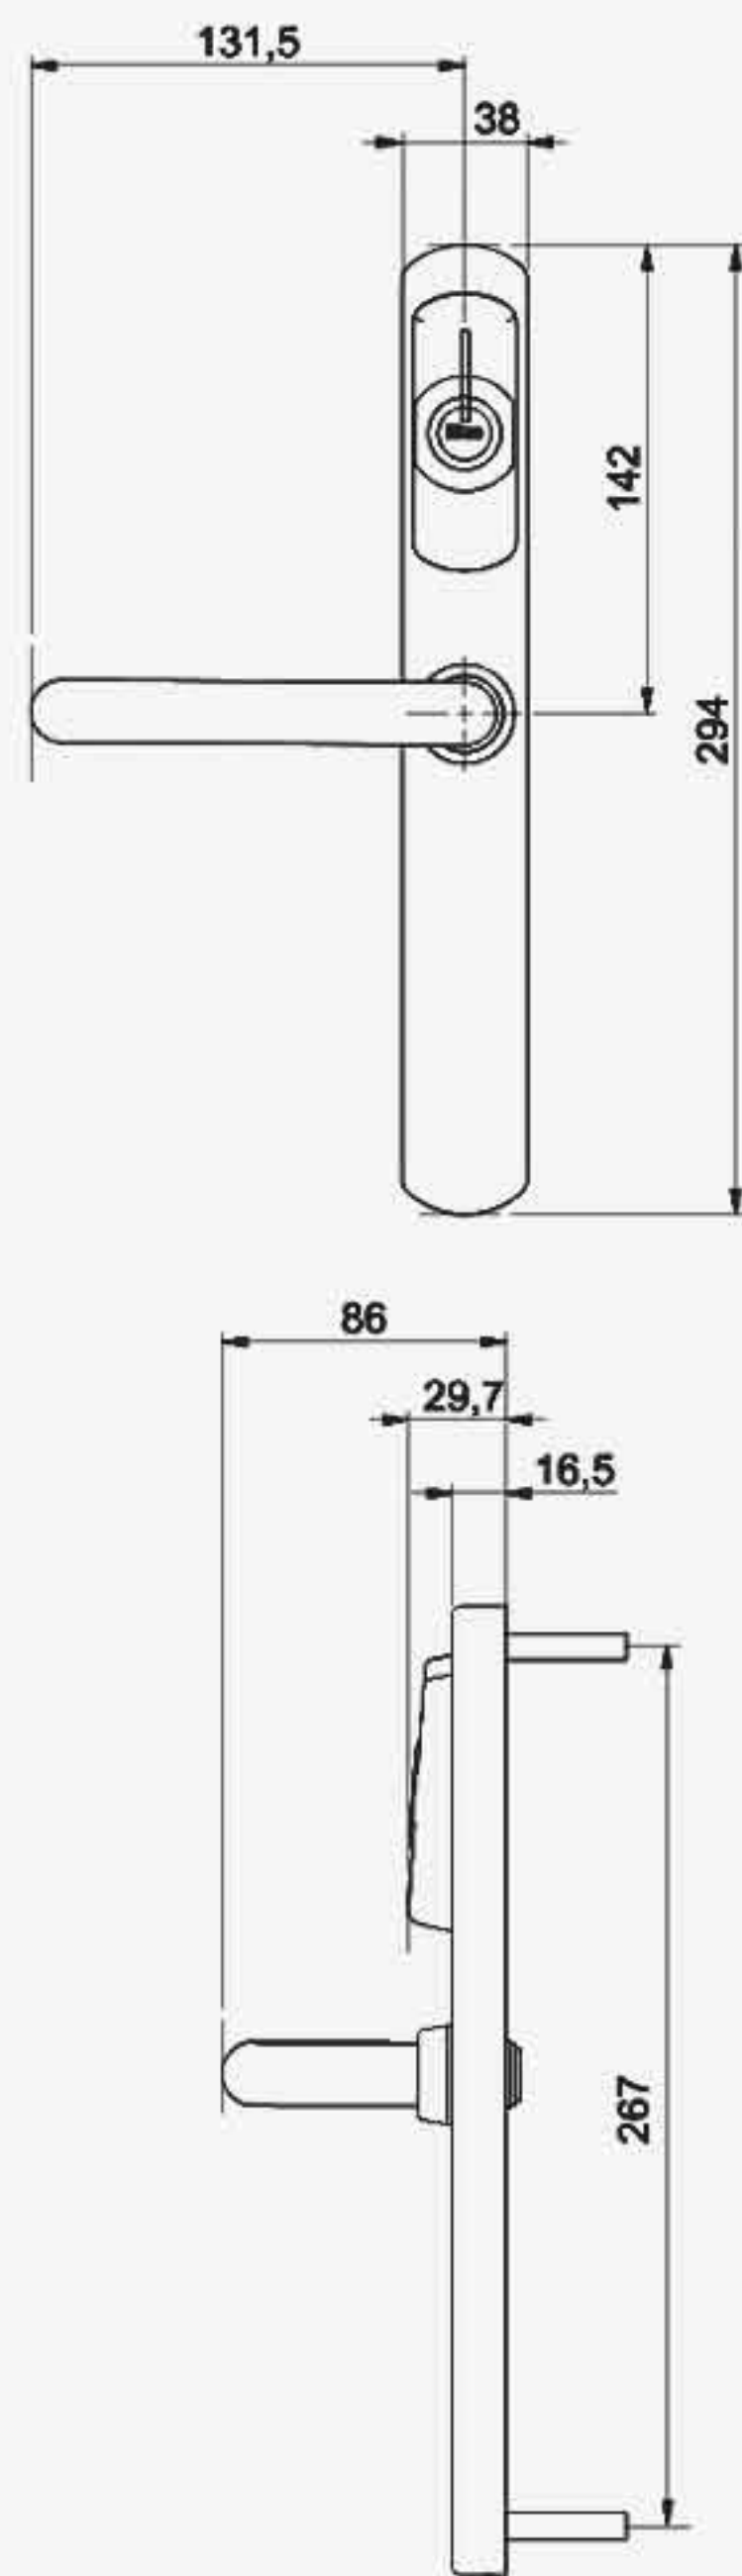

مجموعه دستگیره‌های الکترونیکی قفل Aries بر روی بیشتر درها نصب می‌شود؛ این دستگیره‌ها با بیشترین انعطاف‌پذیری ممکن در نصب به گونه‌ای طراحی شده‌است که می‌توان همزمان با بسیاری از قفل‌های مکانیکی موجود روی درها استفاده کرد.

تغذیه با باتری و تکنولوژی بدون کابل، قفل‌های Aries را به گزینه ایده‌آلی برای مدیریت دسترسی تبدیل کرده است که بیشترین حد انعطاف‌پذیری را همراه با هزینه‌های اندک نصب بر روی درهای جدید و قدیمی ارائه می‌دهد.

عرض باریک این دستگیره‌ها (38mm) امکان نصب آسان بر روی هر دری (چوبی، آلومینیومی، فلزی، PVC و غیره) را به همراه قفل‌هایی با backset برابر با 25mm میسر می‌کند.

همه قطعات الکترونیکی و مکانیکی در داخل مجموعه دستگیره قرار دارد و تنها با تعبیه دو سوراخ بر روی در نصب می‌شود؛ این امر نصب آسان و ایمنی را حتی بر روی درهای قدیمی فراهم می‌کند.

دستگیره‌های شیک و کم‌جای Aries با هر محیطی چه کلاسیک و چه مدرن به خوبی هماهنگ و سازگار خواهد شد.

پوشش

عملکردهای اصلی

استیل INOX

استیل INOX براق

طلایی مات با دوام (VPD)

طلایی با دوام (VPD)

- رمزخوان RFID مطابق با استانداردهای گوناگون (ISO14443A/ISO14443B/Long range 13,56MHz)
- فعال شدن به هنگام تشخیص کارت RFID
- کم مصرف، عملکرد دستگاه با باتری
- حالت باز بودن دائمی (عملکرد اداری) بدون مصرف اضافه باتری
- اعلام وضعیت شارژ باتری
- دارای تقویم و ساعت زمان واقعی
- تشخیص حرکت دستگیره
- تشخیص کلید مکانیکی اضطراری
- تشخیص وضعیت و موقعیت دستگیره در
- سیگنال وضعیت خصوصی
- ساختار باریک (38 mm)
- سازگار با بیشتر قفل‌های مکانیکی
- نصب سریع و آسان
- سیگنال‌های نوری و صوتی
- به روز رسانی نرم‌افزار در محل
- ماژول ارتباط رادیویی برای عملکردهای آنلاین
- ورژن محیط‌های باز (IP 55)