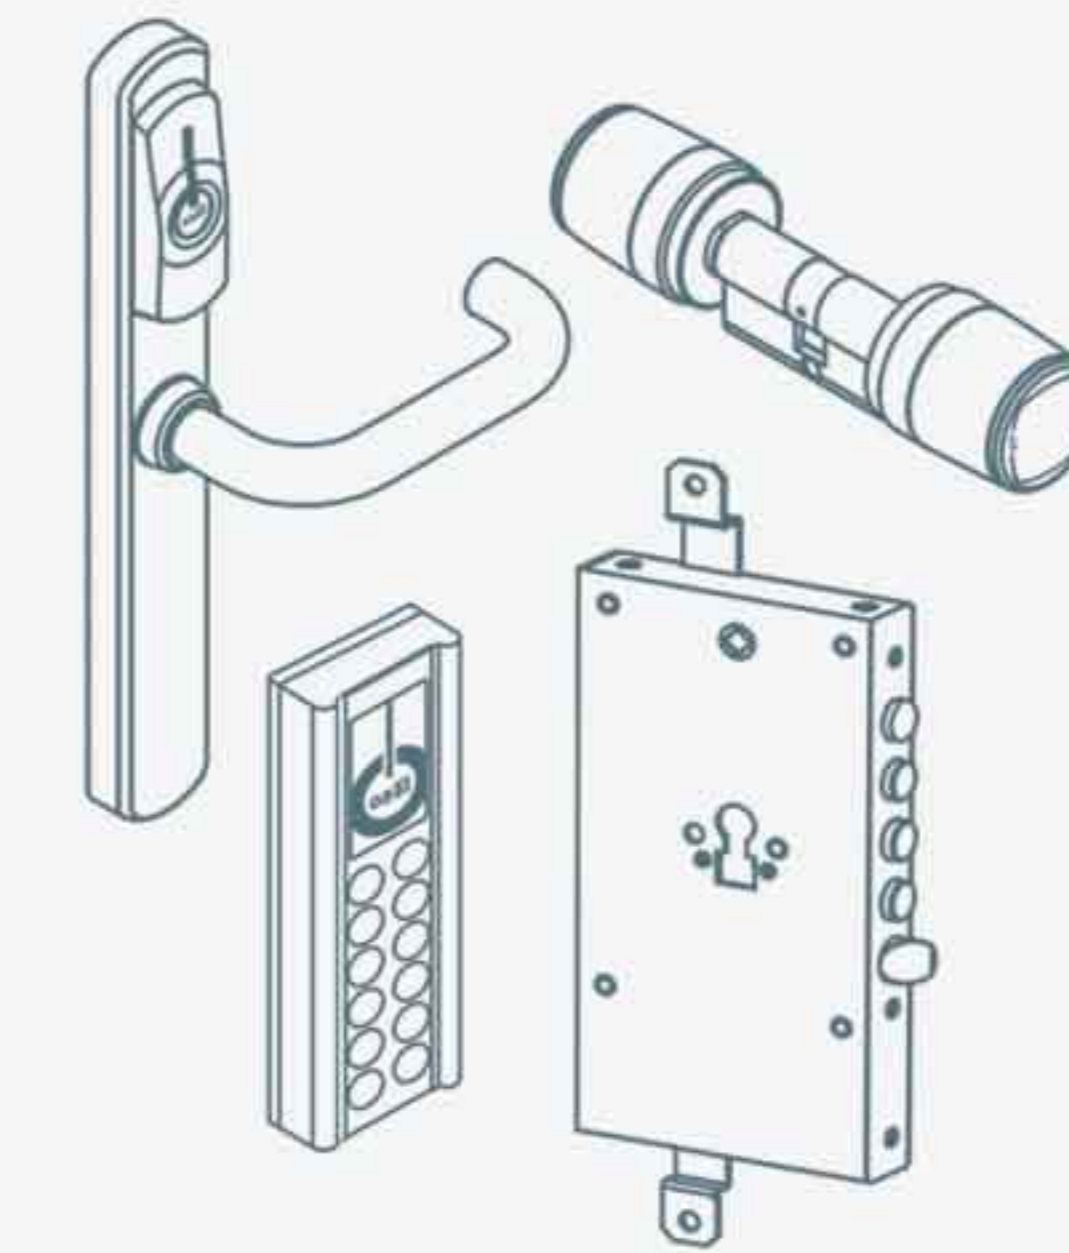

آخرین تحول در کنترل دسترسی

سری SMART دستگاه‌های کنترل دسترسی ISEO Zero 1 برای کار با اپلیکیشن جدید Argo طراحی شده و برای همه گوشی‌های هوشمند حتی آیفون مناسب است.

باز کردن قفل با آیفون

به مدد تکنولوژی بلوتوث اسمارت، امروز حتی کاربران آیفون نیز می‌توانند هر دری را که به دستگاه کنترل دسترسی هوشمند مجهز است، بدون نیاز به هرگونه سخت‌افزار جانبی باز کنند. اپلیکیشن رایگان Argo به گوشی‌های دارای بلوتوث اسمارت (iOS، اندروید و گوشی ویندوز) این امکان را می‌دهد که درها را باز کنند.